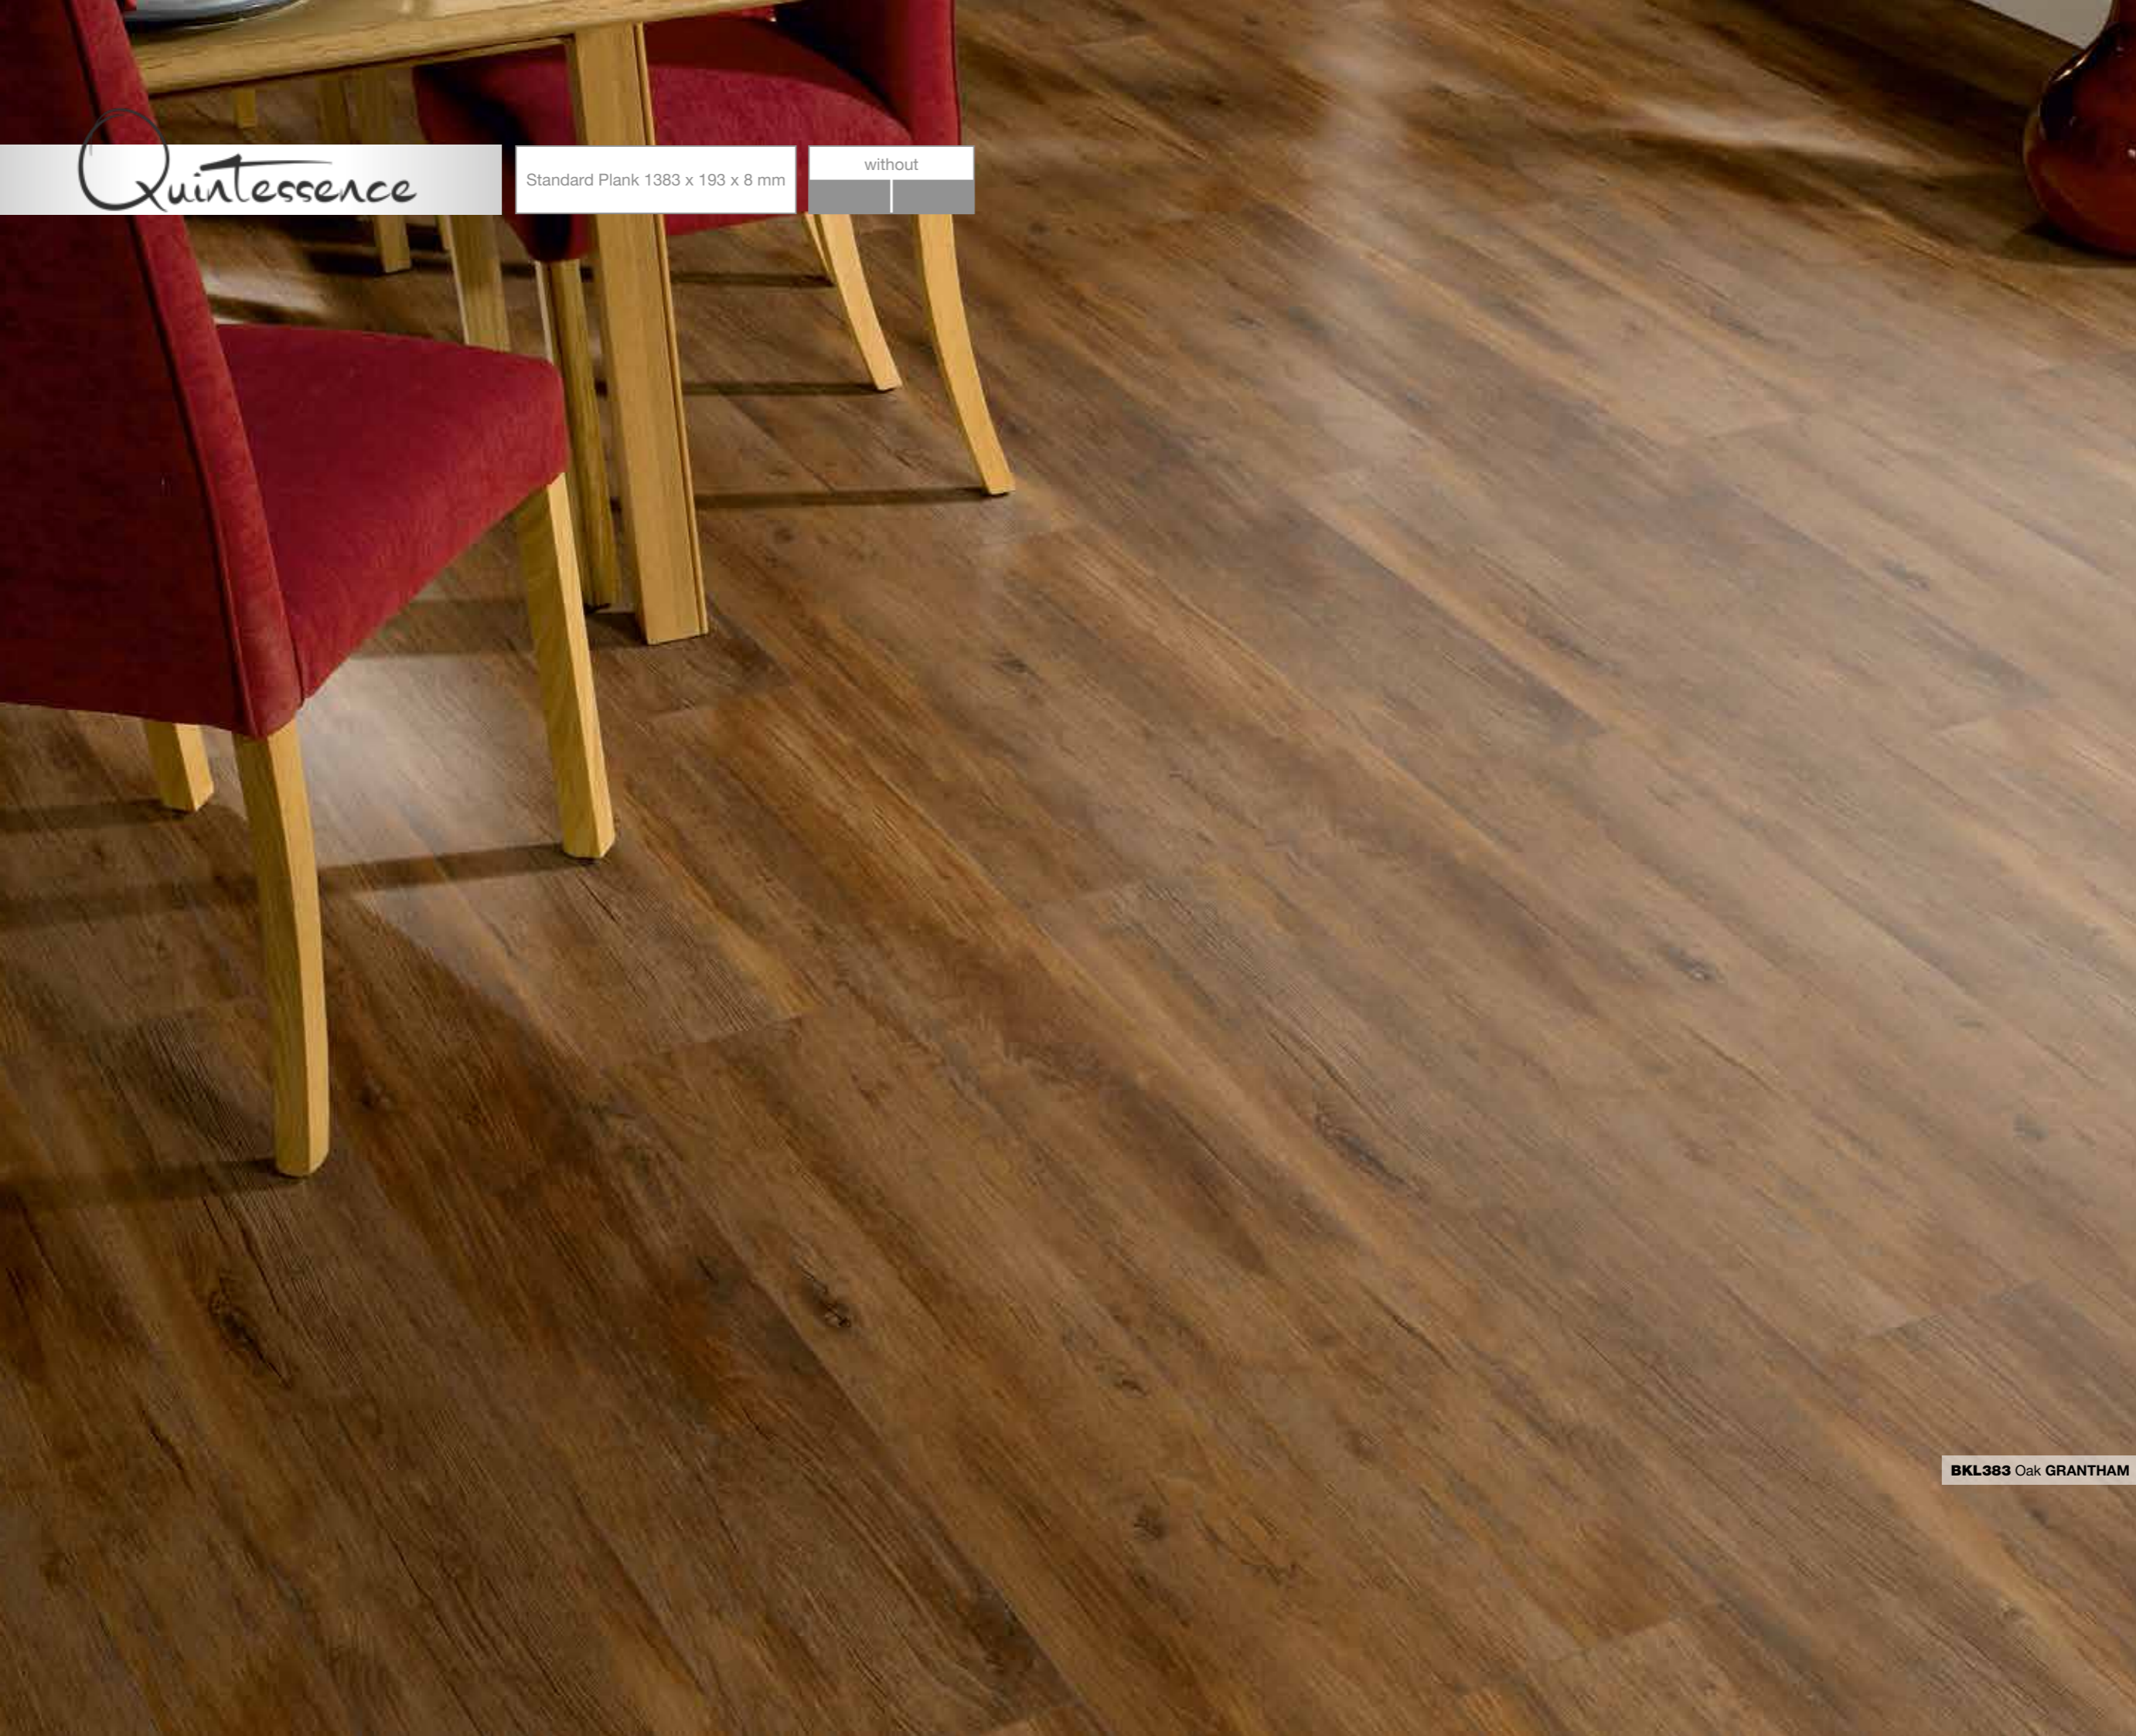

Quintessence

Standard Plank 1383 x 193 x 8 mm

without

**BKL376** Walnut EUFORIA

Quintessence

Standard Plank 1383 x 193 x 8 mm

without

**BKL383** Oak GRANTHAM